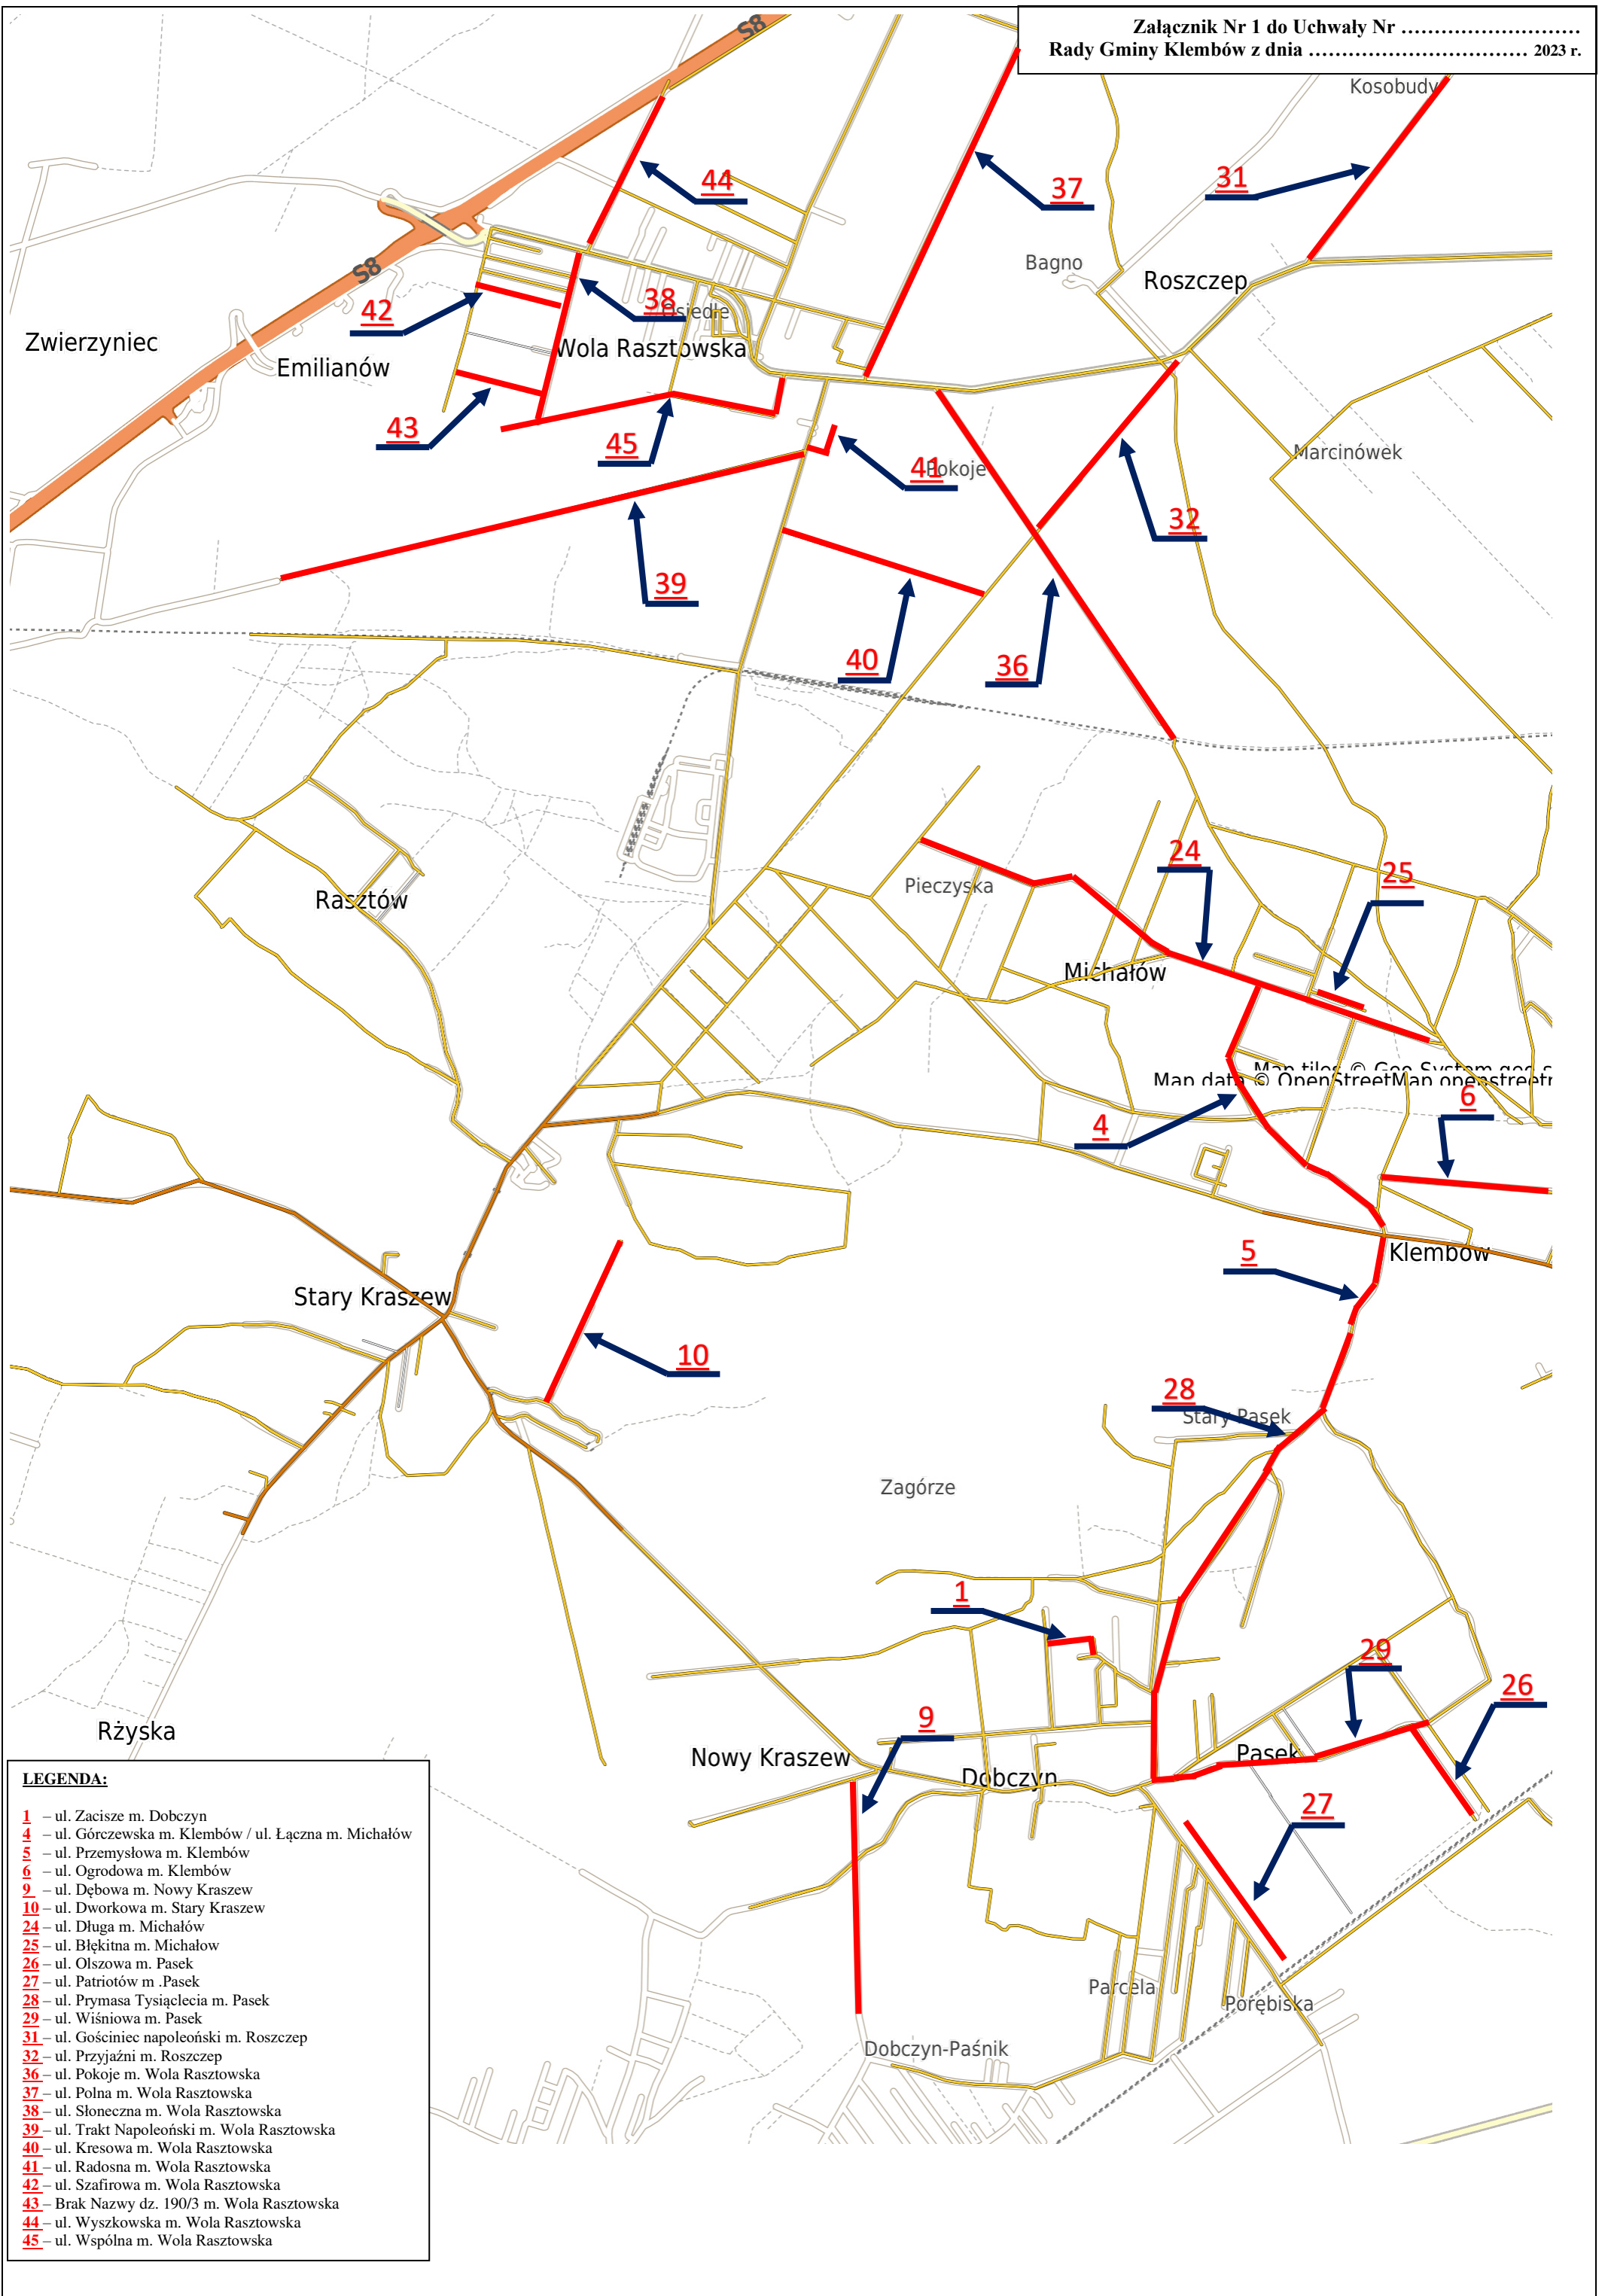

1. **LEGENDA:**
2. 1 – ul. Zacisze m. Dobczyn
   - 4 – ul. Górczewska m. Klembów / ul. Łączna m. Michałów
   - 5 – ul. Przemysłowa m. Klembów
   - 6 – ul. Ogrodowa m. Klembów
   - 9 – ul. Dębowa m. Nowy Kraszew
   - 10 – ul. Dworkowa m. Stary Kraszew
   - 24 – ul. Długa m. Michałów
   - 25 – ul. Błękitna m. Michałów
   - 26 – ul. Olszowa m. Pasek
   - 27 – ul. Patriotów m. Pasek
   - 28 – ul. Prymasa Tysiąclecia m. Pasek
   - 29 – ul. Wiśniowa m. Pasek
   - 31 – ul. Gościniec napoleoński m. Roszczep
   - 32 – ul. Przyjaźni m. Roszczep
   - 36 – ul. Pokoje m. Wola Rasztowska
   - 37 – ul. Polna m. Wola Rasztowska
   - 38 – ul. Słoneczna m. Wola Rasztowska
   - 39 – ul. Trakt Napoleoński m. Wola Rasztowska
   - 40 – ul. Kresowa m. Wola Rasztowska
   - 41 – ul. Radosna m. Wola Rasztowska
   - 42 – ul. Szafirowa m. Wola Rasztowska
   - 43 – Brak Nazwy dz. 190/3 m. Wola Rasztowska
   - 44 – ul. Wyszowska m. Wola Rasztowska
   - 45 – ul. Wspólna m. Wola Rasztowska