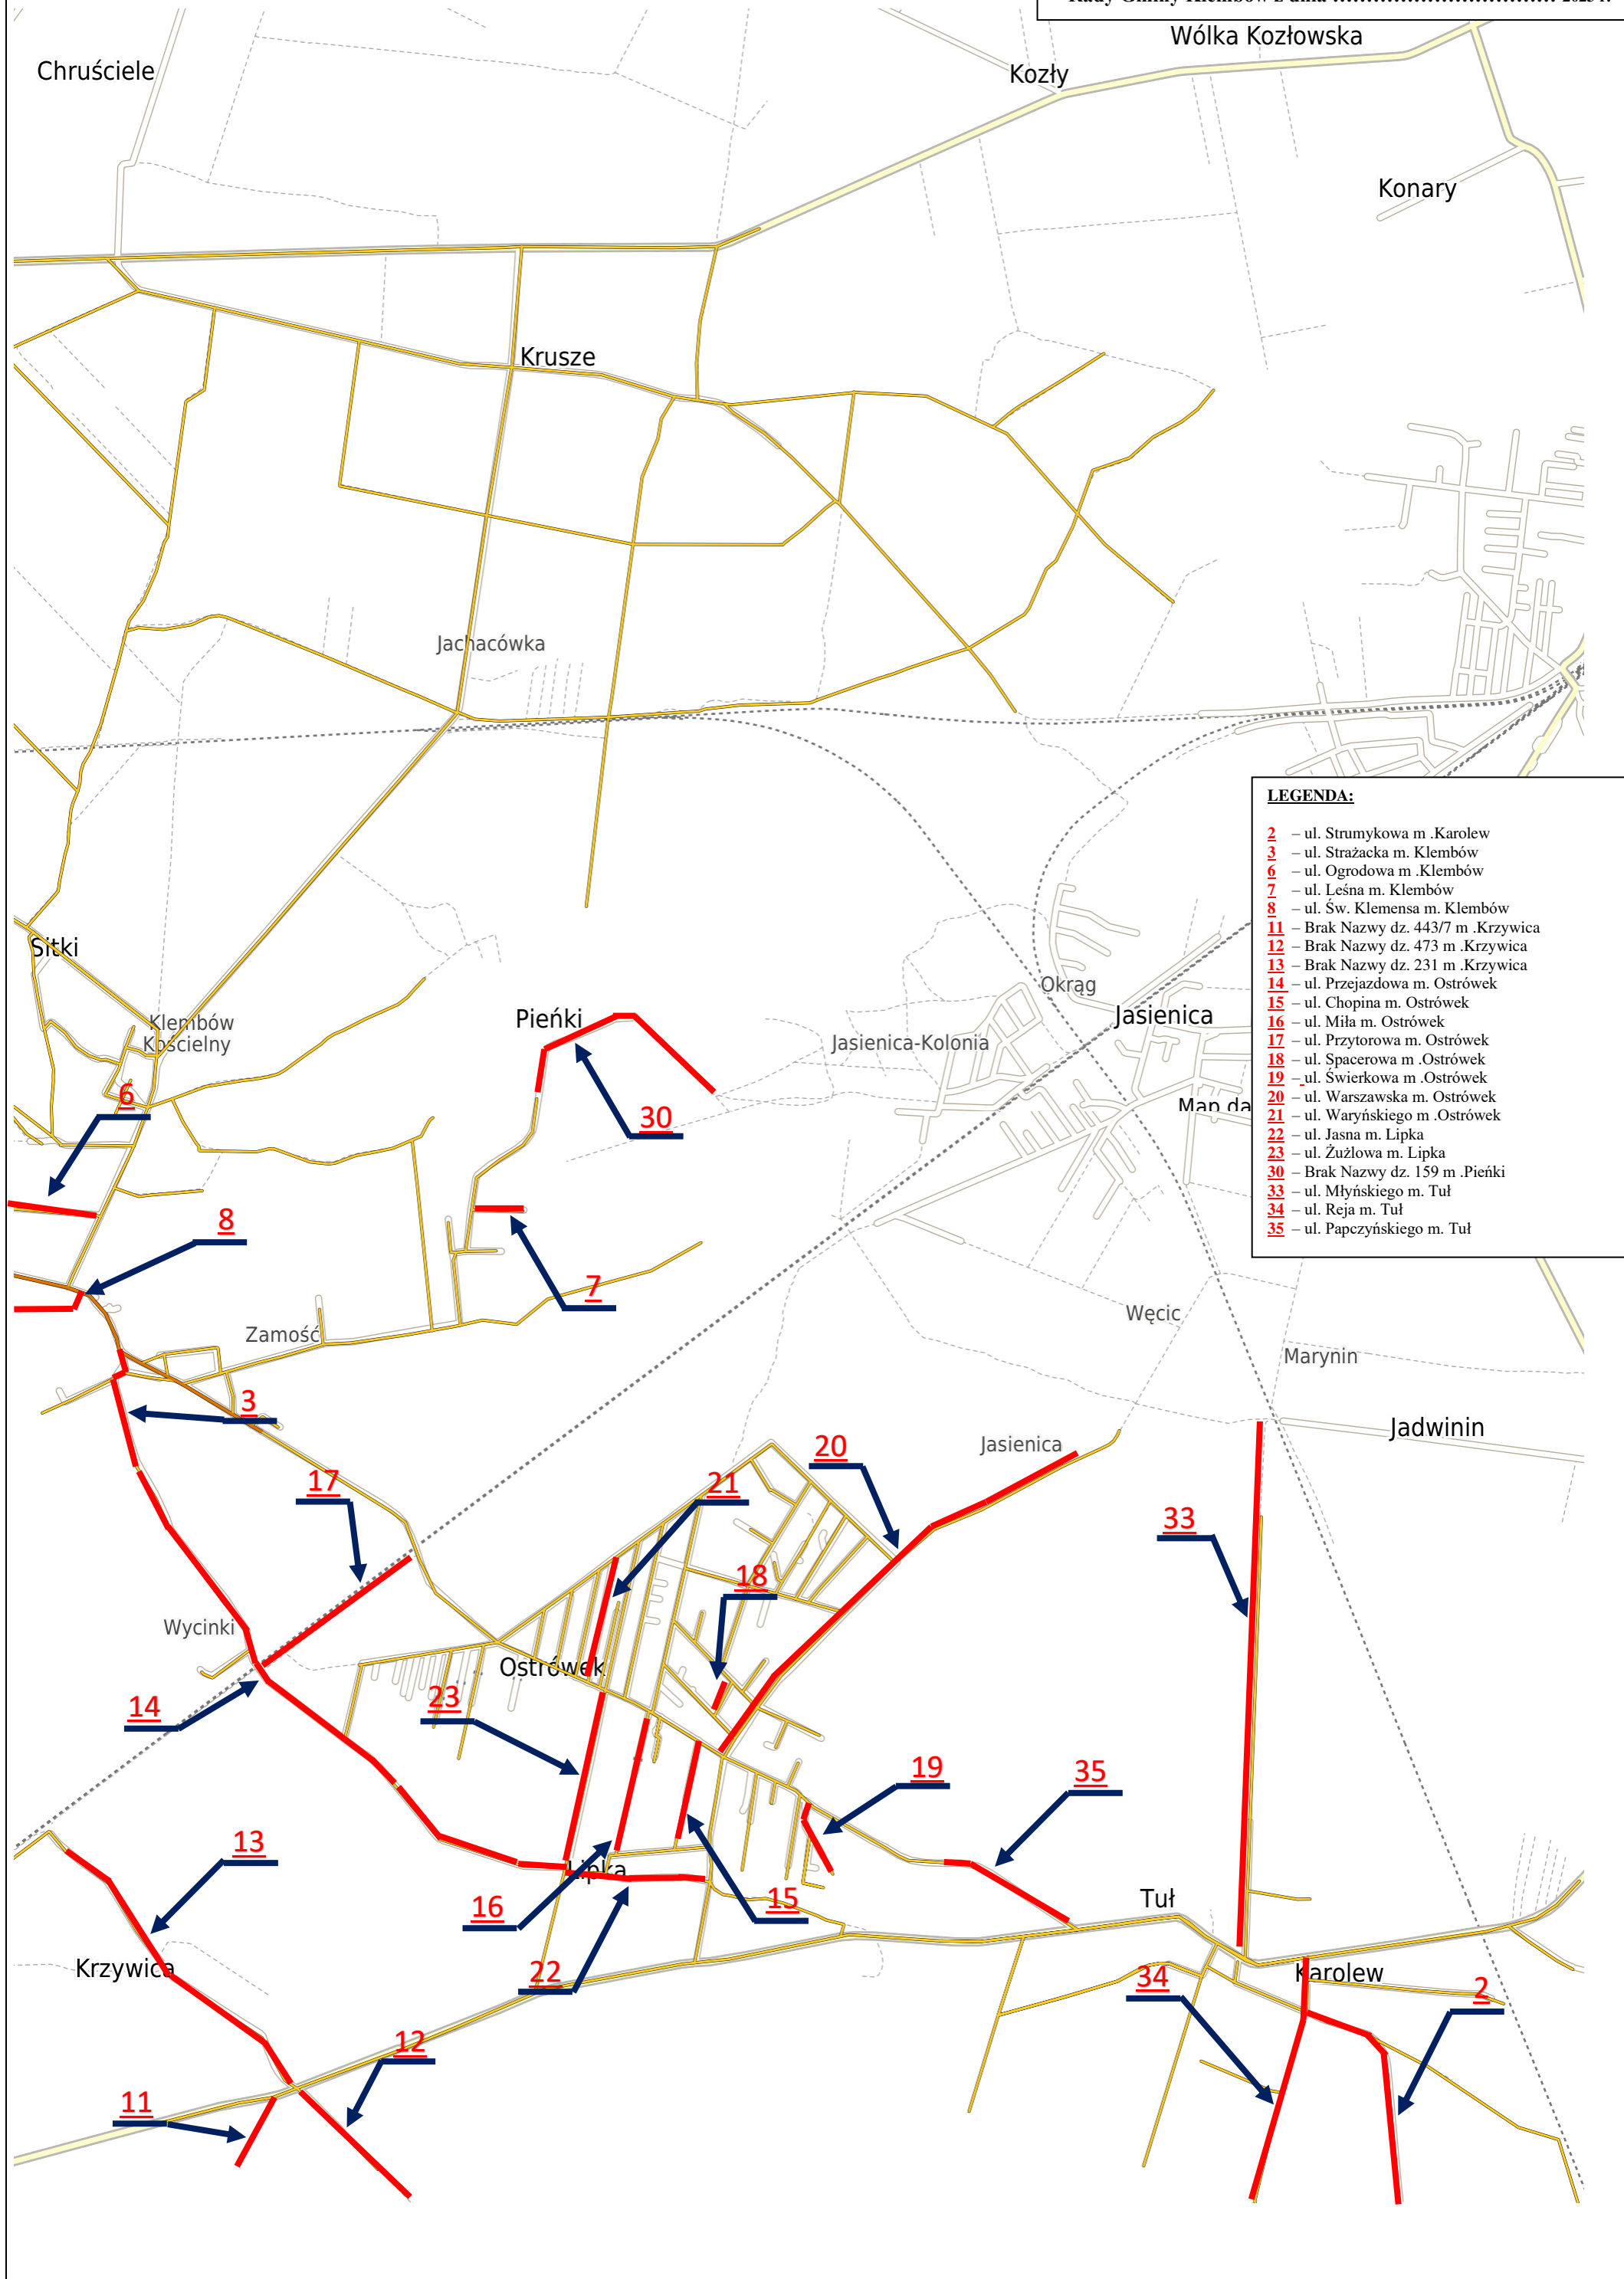

LEGENDA:

<u>2</u>	- ul. Strumykowa m. Karolew
<u>3</u>	- ul. Strażacka m. Klembów
<u>6</u>	- ul. Ogrodowa m. Klembów
<u>7</u>	- ul. Leśna m. Klembów
<u>8</u>	- ul. Św. Klemensa m. Klembów
<u>11</u>	- Brak Nazwy dz. 443/7 m. Krzywica
<u>12</u>	- Brak Nazwy dz. 473 m. Krzywica
<u>13</u>	- Brak Nazwy dz. 231 m. Krzywica
<u>14</u>	- ul. Przejazdowa m. Ostrówek
<u>15</u>	- ul. Chopina m. Ostrówek
<u>16</u>	- ul. Miła m. Ostrówek
<u>17</u>	- ul. Przytorowa m. Ostrówek
<u>18</u>	- ul. Spacerowa m. Ostrówek
<u>19</u>	- ul. Świerkowa m. Ostrówek
<u>20</u>	- ul. Warszawska m. Ostrówek
<u>21</u>	- ul. Waryńskiego m. Ostrówek
<u>22</u>	- ul. Jasna m. Lipka
<u>23</u>	- ul. Żużłowa m. Lipka
<u>30</u>	- Brak Nazwy dz. 159 m. Pieńki
<u>33</u>	- ul. Młyńskiego m. Tuł
<u>34</u>	- ul. Reja m. Tuł
<u>35</u>	- ul. Papczyńskiego m. Tuł