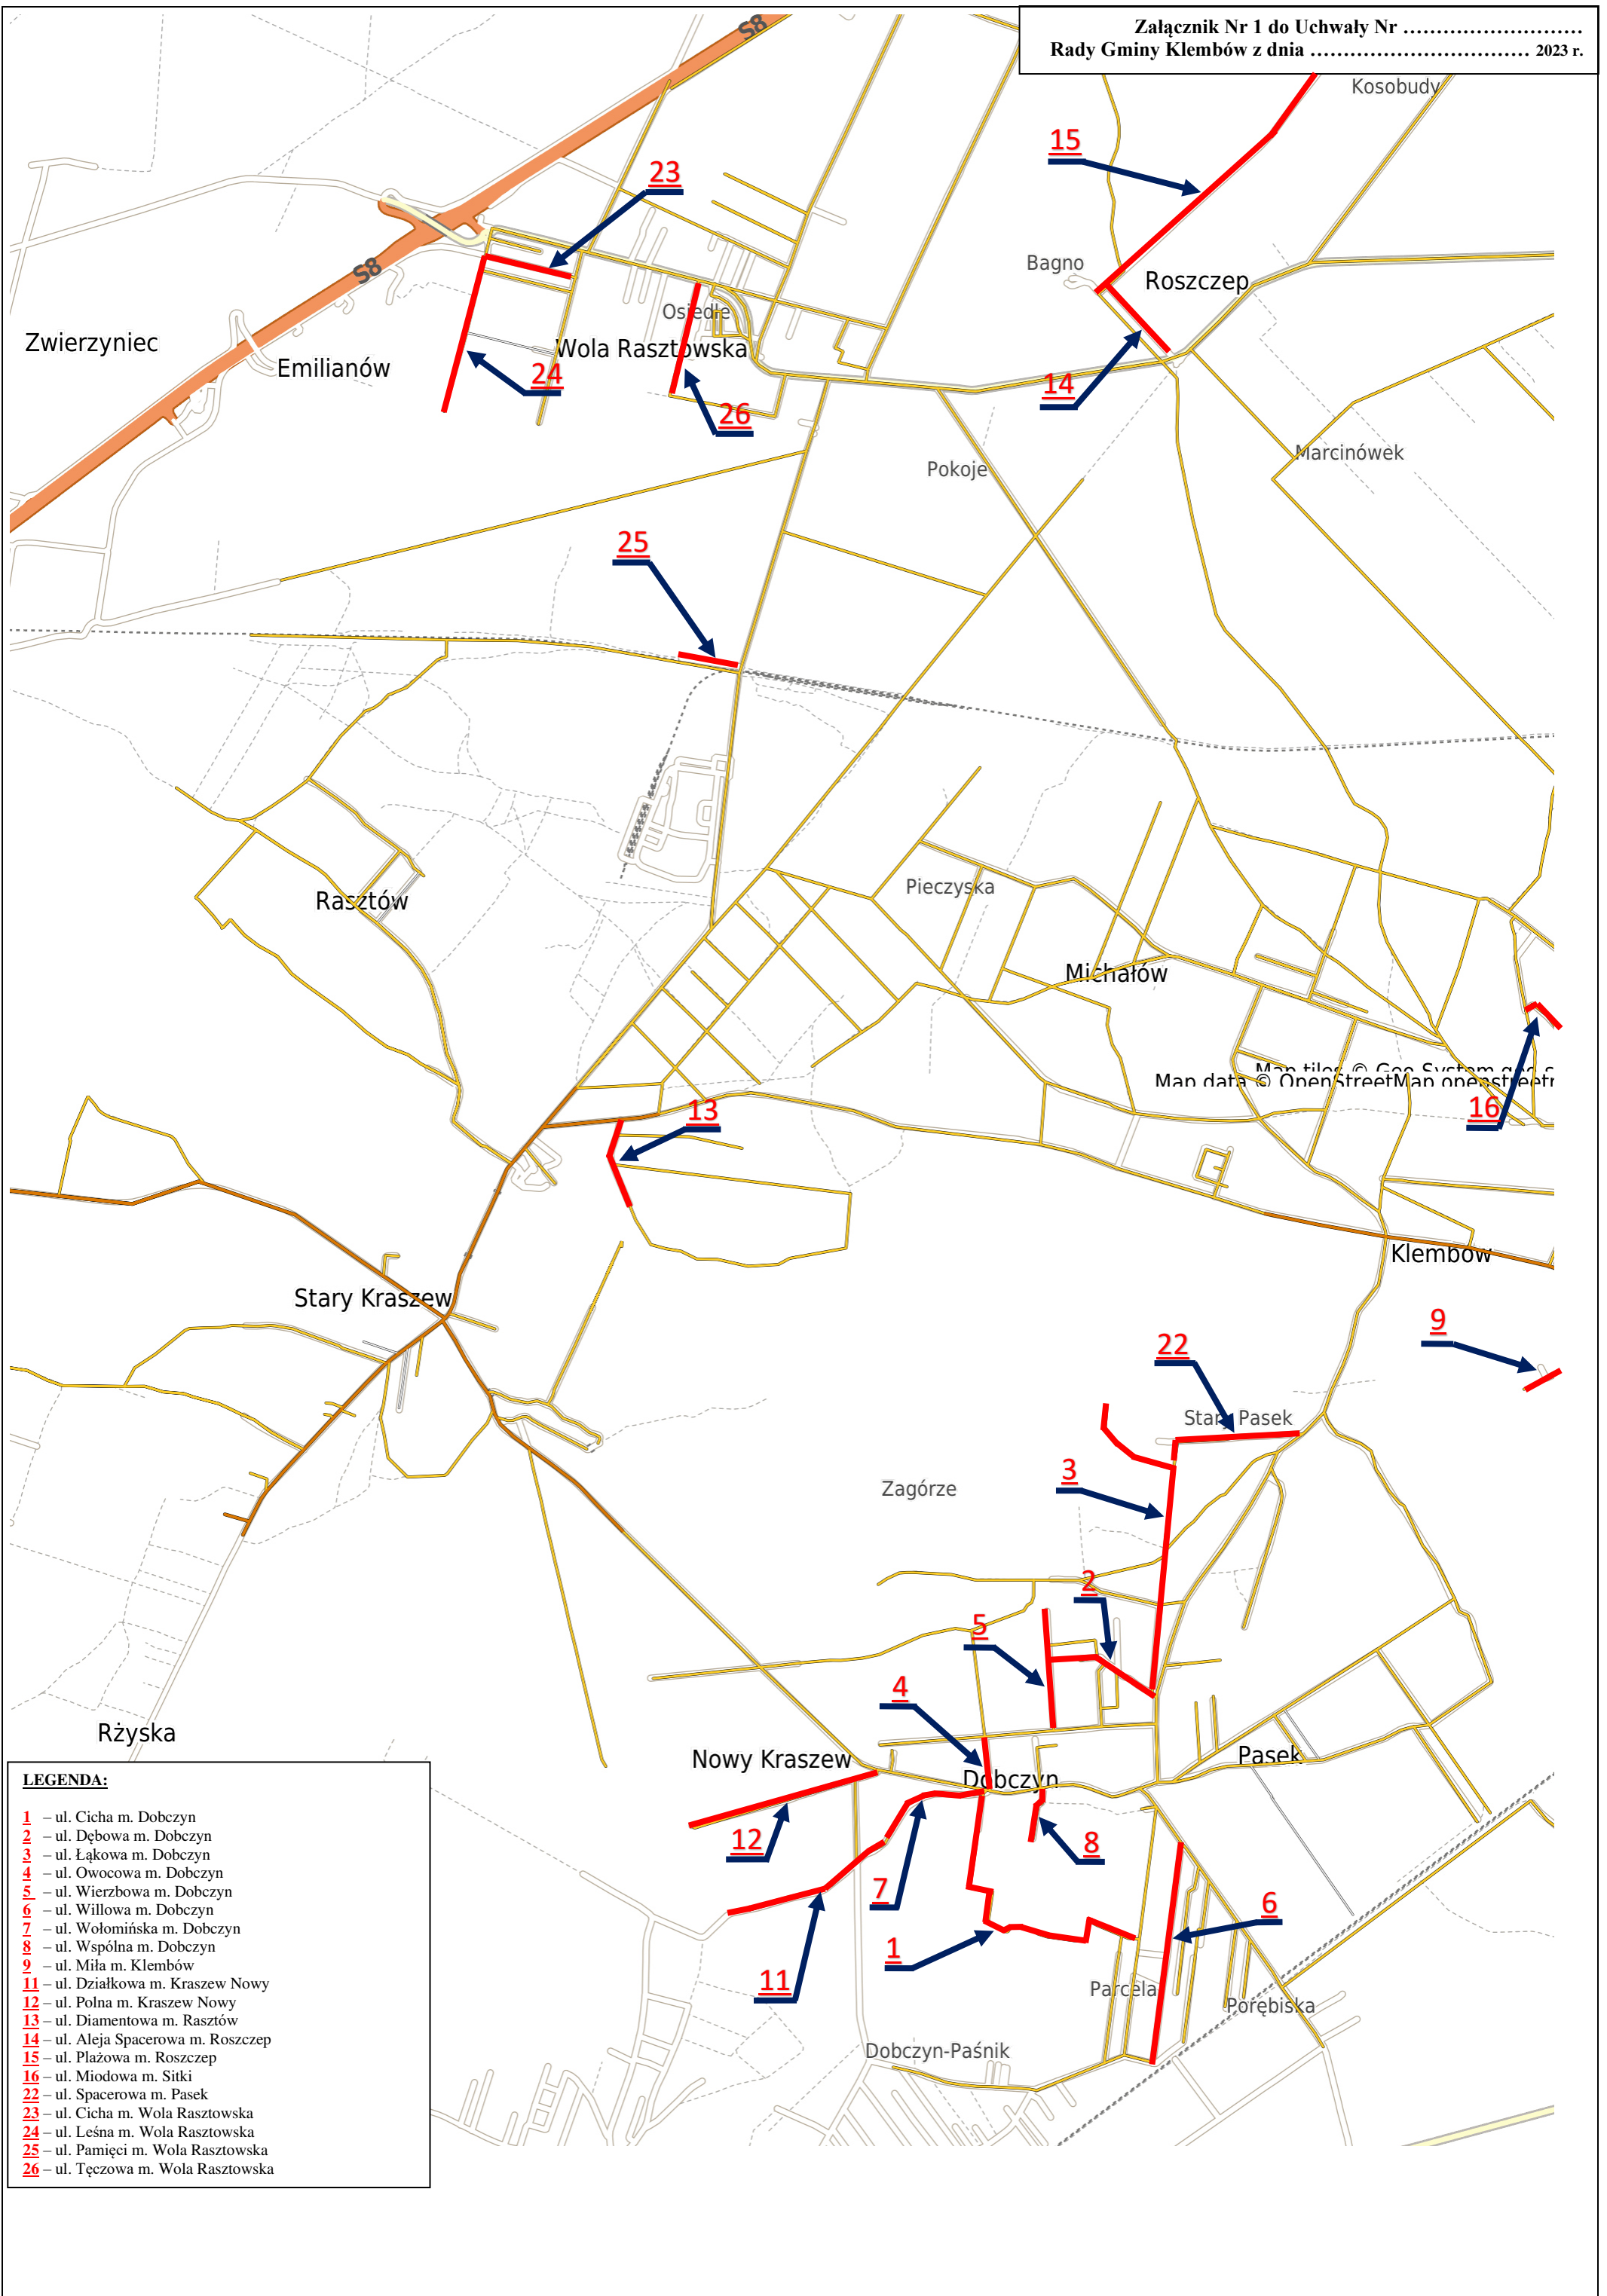

22	ul. Spacerowa	Pasek	od drogi gminnej ul. Prymasa Tysiąclecia w m. Pasek do ul. Łąkowej w m. Dobczyn	0010	0,64	Zał. Nr 1
23	ul. Cicha	Wola Raszewska	od drogi gminnej ul. Słoneczna do drogi gminnej ul. Leśnej w m. Wola Raszewska	0016	0,38	Zał. Nr 1
24	ul. Leśna	Wola Raszewska	od dz. ewid. 192,9 obręb Wola Raszewska do dz. 191/1 obręb Wola Raszewska	0016	0,49	Zał. Nr 1
25	ul. Pamięci	Wola Raszewska	od drogi powiatowej nr 4311W ul. Kościelna w m. Wola Raszewska do Cmentarza parafialnego	0016	0,23	Zał. Nr 1
26	ul. Tęczowa	Wola Raszewska	od drogi wojewódzkiej nr 636 ul. Warszawska do drogi gminnej ul. Wspólnej w m. Wola Raszewska	0016	0,50	Zał. Nr 1

- LEGENDA:**
- 1** – ul. Cicha m. Dobczyn
 - 2** – ul. Dębowa m. Dobczyn
 - 3** – ul. Łąkowa m. Dobczyn
 - 4** – ul. Owocowa m. Dobczyn
 - 5** – ul. Wierzbowa m. Dobczyn
 - 6** – ul. Willowa m. Dobczyn
 - 7** – ul. Wołomińska m. Dobczyn
 - 8** – ul. Wspólna m. Dobczyn
 - 9** – ul. Miła m. Klembów
 - 11** – ul. Działkowa m. Kraszew Nowy
 - 12** – ul. Polna m. Kraszew Nowy
 - 13** – ul. Diamentowa m. Rasztów
 - 14** – ul. Aleja Spacerowa m. Roszczep
 - 15** – ul. Plażowa m. Roszczep
 - 16** – ul. Miodowa m. Sitki
 - 22** – ul. Spacerowa m. Pasek
 - 23** – ul. Cicha m. Wola Rasztowska
 - 24** – ul. Leśna m. Wola Rasztowska
 - 25** – ul. Pamięci m. Wola Rasztowska
 - 26** – ul. Tęczowa m. Wola Rasztowska